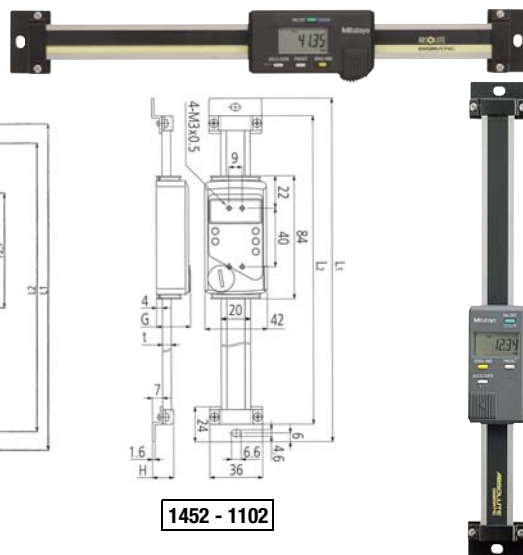

Mitutoyo

Riga digitale

Riga digitale con display a cristalli liquidi, struttura in acciaio inossidabile temprato, sistema di misura multifunzione orizzontale o verticale.

Funzioni elettroniche:

- interruttore accensione/spegnimento
- sistema ABS (absolute) elimina l'esigenza di azzerare lo strumento ad ogni accensione
- direzione conteggio selezionabile
- memorizzazione valori di Preset
- allarme basso voltaggio

Uscita dati:

- Digimatic cavo cod. F051090030-0035
- USB cod. F051090045

Batteria cod. F030270357

1152 - 1302

1452 - 1102

0152 - 0302

0452 - 1002

ABSOLUTE®

Codice	€	Campo di misura (mm)	Montaggio	Risoluzione (mm)	Limite d'errore (mm)	L1 (mm)	L2 (mm)	Uscita dati
F035400152	◇	0 ÷ 150	orizzontale	0,01	± 0,03	294	270	sì
F035400202	◇	0 ÷ 200	orizzontale	0,01	± 0,03	344	320	sì
F035400302	◇	0 ÷ 300	orizzontale	0,01	± 0,04	444	420	sì
F035400452	◇	0 ÷ 450	orizzontale	0,01	± 0,04	594	570	sì
F035400602	◇	0 ÷ 600	orizzontale	0,01	± 0,05	774	750	sì
F035400802	◇	0 ÷ 800	orizzontale	0,01	± 0,06	974	950	sì
F035401002	◇	0 ÷ 1000	orizzontale	0,01	± 0,07	1174	1150	sì
F035401152	◇	0 ÷ 150	verticale	0,01	± 0,03	294	270	sì
F035401202	◇	0 ÷ 200	verticale	0,01	± 0,03	344	320	sì
F035401302	◇	0 ÷ 300	verticale	0,01	± 0,04	444	420	sì
F035401452	◇	0 ÷ 450	verticale	0,01	± 0,04	594	570	sì
F035401602	◇	0 ÷ 600	verticale	0,01	± 0,05	774	750	sì
F035401802	◇	0 ÷ 800	verticale	0,01	± 0,06	974	950	sì
F035401102	◇	0 ÷ 1000	verticale	0,01	± 0,07	1174	1150	sì