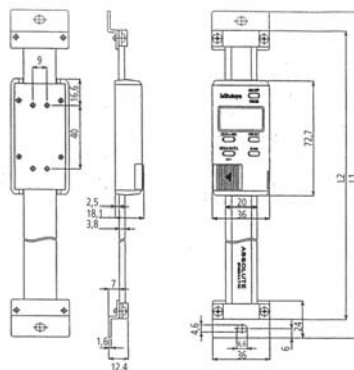

Mitutoyo

Riga digitale

Riga digitale con display a cristalli liquidi, struttura in acciaio inossidabile temprato, sistema di misura multifunzione orizzontale o verticale.

Funzioni elettroniche:

- interruttore accensione/spegnimento
- sistema ABS (absolute) elimina l'esigenza di azzerare lo strumento ad ogni accensione
- direzione conteggio selezionabile
- memorizzazione valori di Preset
- allarme basso voltaggio

Uscita dati:

- Digimatic cavo cod. F051090030-0035
- USB cod. F051090045

Batteria cod. F030270357

1152 - 1302

1452 - 1102

0152 - 0302

0452 - 1002

ABSOLUTE®

Codice	€	Campo di misura (mm)	Montaggio	Risoluzione (mm)	Limite d'errore (mm)	L1 (mm)	L2 (mm)	Uscita dati
F035400152	◇	0 ÷ 150	orizzontale	0,01	± 0,03	294	270	sì
F035400202	◇	0 ÷ 200	orizzontale	0,01	± 0,03	344	320	sì
F035400302	◇	0 ÷ 300	orizzontale	0,01	± 0,04	444	420	sì
F035400452	◇	0 ÷ 450	orizzontale	0,01	± 0,04	594	570	sì
F035400602	◇	0 ÷ 600	orizzontale	0,01	± 0,05	774	750	sì
F035400802	◇	0 ÷ 800	orizzontale	0,01	± 0,06	974	950	sì
F035401002	◇	0 ÷ 1000	orizzontale	0,01	± 0,07	1174	1150	sì
F035401152	◇	0 ÷ 150	verticale	0,01	± 0,03	294	270	sì
F035401202	◇	0 ÷ 200	verticale	0,01	± 0,03	344	320	sì
F035401302	◇	0 ÷ 300	verticale	0,01	± 0,04	444	420	sì
F035401452	◇	0 ÷ 450	verticale	0,01	± 0,04	594	570	sì
F035401602	◇	0 ÷ 600	verticale	0,01	± 0,05	774	750	sì
F035401802	◇	0 ÷ 800	verticale	0,01	± 0,06	974	950	sì
F035401102	◇	0 ÷ 1000	verticale	0,01	± 0,07	1174	1150	sì