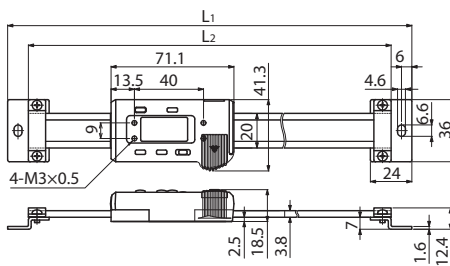

Mitutoyo

Riga digitale

Riga digitale con display a cristalli liquidi, struttura in acciaio inossidabile temprato, sistema di misura multifunzione orizzontale o verticale.

Funzioni elettroniche:

- interruttore accensione/spegnimento
- sistema ABS (absolute) elimina l'esigenza di azzerare lo strumento ad ogni accensione
- direzione conteggio selezionabile
- memorizzazione valori di Preset
- allarme basso voltaggio

Uscita dati:

- Digimatic cavo cod. F051090030-0035
- USB cod. F051090045

Batteria cod. F030270357

0152 - 0302

ABSOLUTE®

Codice	€	Campo di misura (mm)	Montaggio	Risoluzione (mm)	Limite d'errore (mm)	L1 (mm)	L2 (mm)	Uscita dati
F035400152	◇	0 ÷ 150	orizzontale	0,01	± 0,03	294	270	sì
F035400202	◇	0 ÷ 200	orizzontale	0,01	± 0,03	344	320	sì
F035400302	◇	0 ÷ 300	orizzontale	0,01	± 0,04	444	420	sì
F035400452	◇	0 ÷ 450	orizzontale	0,01	± 0,04	594	570	sì
F035400602	◇	0 ÷ 600	orizzontale	0,01	± 0,05	774	750	sì
F035400802	◇	0 ÷ 800	orizzontale	0,01	± 0,06	974	950	sì
F035401002	◇	0 ÷ 1000	orizzontale	0,01	± 0,07	1174	1150	sì
F035401152	◇	0 ÷ 150	verticale	0,01	± 0,03	294	270	sì
F035401202	◇	0 ÷ 200	verticale	0,01	± 0,03	344	320	sì
F035401302	◇	0 ÷ 300	verticale	0,01	± 0,04	444	420	sì
F035401452	◇	0 ÷ 450	verticale	0,01	± 0,04	594	570	sì
F035401602	◇	0 ÷ 600	verticale	0,01	± 0,05	774	750	sì
F035401802	◇	0 ÷ 800	verticale	0,01	± 0,06	974	950	sì
F035401102	◇	0 ÷ 1000	verticale	0,01	± 0,07	1174	1150	sì