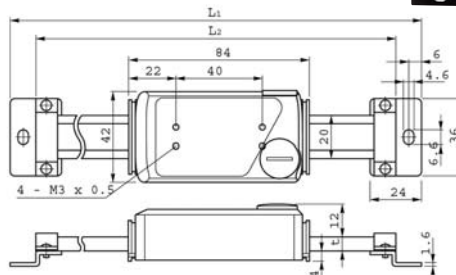

1452 - 1102

0452 - 1002

ABSOLUTE®

Codice	€	Campo di misura (mm)	Montaggio	Risoluzione (mm)	Limite d'errore (mm)	L1 (mm)	L2 (mm)	Uscita dati
F035400152	◇	0 ÷ 150	orizzontale	0,01	± 0,03	294	270	sì
F035400202	◇	0 ÷ 200	orizzontale	0,01	± 0,03	344	320	sì
F035400302	◇	0 ÷ 300	orizzontale	0,01	± 0,04	444	420	sì
F035400452	◇	0 ÷ 450	orizzontale	0,01	± 0,04	594	570	sì
F035400602	◇	0 ÷ 600	orizzontale	0,01	± 0,05	774	750	sì
F035400802	◇	0 ÷ 800	orizzontale	0,01	± 0,06	974	950	sì
F035401002	◇	0 ÷ 1000	orizzontale	0,01	± 0,07	1174	1150	sì
F035401152	◇	0 ÷ 150	verticale	0,01	± 0,03	294	270	sì
F035401202	◇	0 ÷ 200	verticale	0,01	± 0,03	344	320	sì
F035401302	◇	0 ÷ 300	verticale	0,01	± 0,04	444	420	sì
F035401452	◇	0 ÷ 450	verticale	0,01	± 0,04	594	570	sì
F035401602	◇	0 ÷ 600	verticale	0,01	± 0,05	774	750	sì
F035401802	◇	0 ÷ 800	verticale	0,01	± 0,06	974	950	sì
F035401102	◇	0 ÷ 1000	verticale	0,01	± 0,07	1174	1150	sì