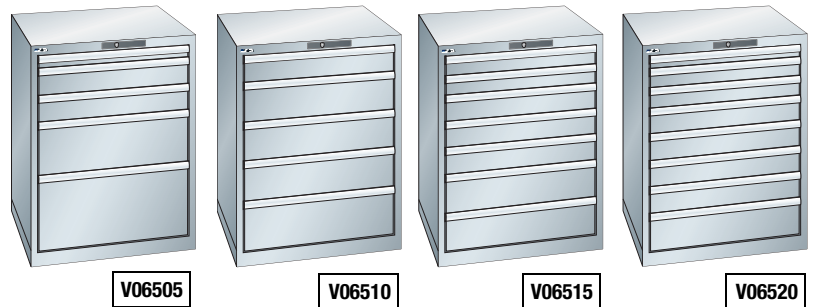

TKn MAG-LINE Armadio a cassetti 36x36E con ruote altezza 1130 mm

Armadio per utensili a cassetti (36x36E) dimensione utile 612x612 mm, costruito in lamiera di acciaio con ruote. Dotato di: serratura con bloccaggio simultaneo di tutti i cassetti e di un meccanismo che consente l'apertura di un solo cassetto alla volta, maniglione per agevolare il posizionamento, top rivestito in gomma, ruote in nylon due girevoli con blocco e due fisse. Cassetti: sagomati e rinforzati, le pareti sono suddivise in unità (17 mm), il fondo forato per la disposizione dei divisori, scorrono su guide con cuscinetti a sfera, una vasta gamma di accessori per la suddivisione interna permette un utilizzo razionale del volume dei cassetti.

36 x 36E 75 Kg Estrazione Totale

Finale Codice	V05650 5 cassetti €	V05655 6 cassetti €	V05660 7 cassetti €	V05665 8 cassetti €	V05670 9 cassetti €	N° cassetti	Altezza frontale cassetti (mm)	Estrazione cassetti	Portata cassetti (Kg)	Dimensione armadio LxPxH (mm)	Colore
0010	---					5	150-150-150-150-300	Totale	75	717x725x1130	Blu RAL 5015
0010		---				6	100-100-100-150-150-300	Totale	75	717x725x1130	Blu RAL 5015
0010			---			7	75-75-100-150-150-200	Totale	75	717x725x1130	Blu RAL 5015
0010				---		8	75-75-100-100-100-150-150	Totale	75	717x725x1130	Blu RAL 5015
0010					---	9	100-100-100-100-100-100-100-100-100	Totale	75	717x725x1130	Blu RAL 5015

LISTA Armadio a cassetti 36x36E altezza 850 mm

Armadio per utensili a cassetti (36x36E) dimensione utile 612x612 mm, costruito in lamiera di acciaio. Dotato di: serratura con bloccaggio simultaneo di tutti i cassetti e di un meccanismo che consente l'apertura di un solo cassetto alla volta. Cassetti: scorrono su guide con cuscinetti a sfera, una vasta gamma di accessori per la suddivisione interna permette un utilizzo razionale del volume dei cassetti.