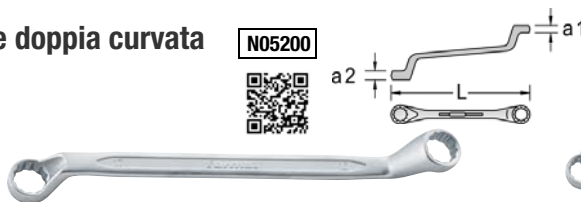

Giraviti e inserti per viti • Utensili per elettronica • Utensili 1000 V • Pinze • Utensili vari per elettricisti • Scalpelli e punzoni • Estrattori • Idraulica • Cassette, borse, valige e carrelli • Postazioni modulari

format **Chiave poligonale doppia curva**

Chiave poligonale doppia testa curva DIN 838
ISO 3318, in acciaio forgiato al cromo vanadio,
esecuzione cromata.

N05200

Serie

N05210

Codice	€	Misura (mm)	L (mm)	a2 (mm)	a1 (mm)
N052000607	---	6x7	182	5,8	6,8
N052000809	---	8x9	192	6,8	7,8
N052000810	---	8x10	192	6,8	8,5
N052001011	---	10x11	203	8,5	9,5
N052001013	---	10x13	214	8,5	10,5
N052001213	---	12x13	214	9,8	10,5
N052001315	---	13x15	238	10,5	11,5
N052001317	---	13x17	244	10,7	12,5
N052001415	---	14x15	227	10,8	11,8
N052001417	---	14x17	254	10,8	12,5
N052001617	---	16x17	244	11,8	12,5
N052001618	---	16x18	244	11,8	12,8
N052001719	---	17x19	263	12,5	13,2
N052001819	---	18x19	263	12,8	13,5
N052001922	---	19x22	286	13,2	14,5
N052001924	---	19x24	314	13,4	14,8
N052002022	---	20x22	286	13,8	14,5
N052002123	---	21x23	314	14	14,5
N052002224	---	22x24	314	14,5	15

USRC **Chiave poligonale doppia curva**

Chiave poligonale doppia testa curva
UNI 6740 ISO 10104 DIN 838, in acciaio
al cromo vanadio, esecuzione satinata.

N05207

Serie

N05207

N052079113

Codice	€	Misura (mm)	L (mm)	a2 (mm)	a1 (mm)
N052070607	---	6x7	167	5,3	6
N052070809	---	8x9	182	5,3	7
N052070810	---	8x10	182	5,3	7
N052071011	---	10x11	197	7,3	8,5
N052071213	---	12x13	218	8,7	9
N052071317	---	13x17	245	9,2	10,5
N052071415	---	14x15	238	9	9,5
N052071617	---	16x17	258	10,5	11
N052071719	---	17x19	290	11	12
N052071819	---	18x19	290	11	12
N052071922	---	19x22	296	11,5	12,5
N052072022	---	20x22	316	12	13
N052072123	---	21x23	316	12	13
N052072224	---	22x24	324	12	13
N052072426	---	24x26	328	12,5	14,1
N052072427	---	24x27	328	12,5	14,1
N052072528	---	25x28	345	13,5	14,5
N052072729	---	27x29	353	14,1	15,5