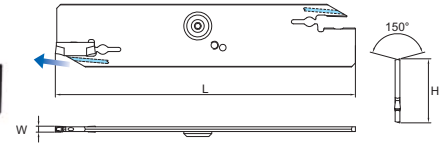

Lama per troncatura

Lama portainseri con doppia sede per troncatura esterna, in acciaio brunito, **con passaggio interno del lubrorefrigerante**.
Importante: per il corretto montaggio e/o smontaggio degli inserti è necessario l'utilizzo della chiave A911050005.

Codice	€	H altezza lama (mm)	W spessore lama (mm)	L lunghezza lama (mm)
A607100005	◆	26	2,0	110
A607100010	◆	26	3,0	110
A607100015	◆	32	3,0	150
A607100020	◆	26	4,0	110
A607100025	◆	32	4,0	150

Ricambi				
Inserto	Vite	Anello refrigerante	Giravite	Chiave
GELCG 192002	A910350032	A910850005	A559250090	A911050005
GELCG 193002				
GELCG 234002				

Ricambi: vedi pag. 529/530/531/532.

Codice	€	Pz.	Foto	Denominazione	Figura	Dimensioni (mm)		Taglienti	Classi metallo duro											
						W	r		Non rivestiti		Rivestiti						Cermet			
									NK 15	NP 25	RP 200	RP 300	RK 300	RK 400	KTP 230	TIN		TIALN	CX 55	
A932150505	◆	1		GELCGS 192002 ALU		2	0,2	1	●											
A932150545	◆	1		GELCGS 192002		2	0,2	1				●								
A932150550	◆	1		GELCGS 193002 ALU		2	0,2	1					●							
A932151005	◆	1		GELCGS 193002		3	0,2	1	●											
A932151045	◆	1		GELCGS 193002		3	0,2	1					●							
A932151050	◆	1		GELCGS 234002 ALU		3	0,2	1						●						
A932151505	◆	1		GELCGS 234002		4	0,2	1	●											
A932151545	◆	1		GELCGS 234002		4	0,2	1						●						
A932151550	◆	1		GELCGS 234002		4	0,2	1							●					
A932200505	◆	1				GELCGD 192002 ALU		2	0,2	2	●									
A932200545	◆	1	GELCGD 192002		2	0,2		2				●								
A932200550	◆	1	GELCGD 193002 ALU		2	0,2		2					●							
A932201005	◆	1	GELCGD 193002		3	0,2		2	●											
A932201045	◆	1	GELCGD 193002		3	0,2		2					●							
A932201050	◆	1	GELCGD 234002 ALU		3	0,2		2						●						
A932201505	◆	1	GELCGD 234002		4	0,2		2	●											
A932201545	◆	1	GELCGD 234002		4	0,2		2						●						
A932201550	◆	1	GELCGD 234002		4	0,2		2							●					