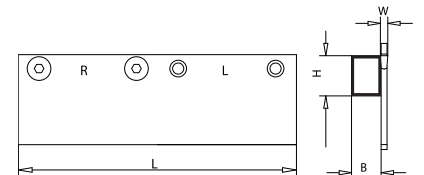

Codice	€	H altezza lama (mm)	W spessore lama (mm)	L lunghezza lama (mm)
A607100005	◆	26	2,0	110
A607100010	◆	26	3,0	110
A607100015	◆	32	3,0	150
A607100020	◆	26	4,0	110
A607100025	◆	32	4,0	150

Ricambi				
Inserto	Vite	Anello refrigerante	Giravite	Chiave
GELCG 192002	A910350032	A910850005	A559250090	A911050005
GELCG 193002				
GELCG 234002				

Ricambi: vedi pag. 529/530/531/532.

Codice	€	Pz.	Foto	Denominazione	Figura	Dimensioni (mm)		Taglienti	Classi metallo duro											
						W	r		Non rivestiti		Rivestiti						Cermet			
									NK 15	NP 25	RP 200	RP 300	RK 300	RK 400	KTP 230	TIN		TIALN	CX 55	
A932150505	◆	1		GELCGS 192002 ALU		2	0,2	1	●											
A932150545	◆	1		GELCGS 192002		2	0,2	1				●								
A932150550	◆	1		GELCGS 193002 ALU		2	0,2	1					●							
A932151005	◆	1		GELCGS 193002		3	0,2	1	●											
A932151045	◆	1		GELCGS 193002		3	0,2	1					●							
A932151050	◆	1		GELCGS 234002 ALU		3	0,2	1						●						
A932151505	◆	1		GELCGS 234002		4	0,2	1	●											
A932151545	◆	1		GELCGS 234002		4	0,2	1						●						
A932151550	◆	1		GELCGS 234002		4	0,2	1							●					
A932200505	◆	1				GELCGD 192002 ALU		2	0,2	2	●									
A932200545	◆	1	GELCGD 192002		2	0,2		2				●								
A932200550	◆	1	GELCGD 193002 ALU		2	0,2		2					●							
A932201005	◆	1	GELCGD 193002		3	0,2		2	●											
A932201045	◆	1	GELCGD 193002		3	0,2		2					●							
A932201050	◆	1	GELCGD 234002 ALU		3	0,2		2						●						
A932201505	◆	1	GELCGD 234002		4	0,2		2	●											
A932201545	◆	1	GELCGD 234002		4	0,2		2						●						
A932201550	◆	1	GELCGD 234002		4	0,2		2							●					

Tabella materiali e parametri di utilizzo consigliati vedi pag.504/505/506.

Base supporto per troncatura

Base supporto portalama per troncatura esterna, in acciaio brunito.

Codice	R/L	€	Dimensioni		
			H (mm)	B (mm)	L (mm)
A607150010	◆		10	10	100
A607150012	◆		12	12	100
A607150016	◆		16	16	100
A607150020	◆		20	20	100
A607150025	◆		25	25	100