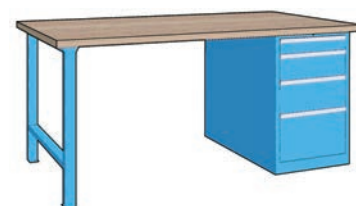

**Banco da lavoro
con piano in faggio listellare**

Banco da lavoro con piano in faggio listellare spessore 40 mm con bordi smussati. Con cassetteria a 4 cassetti, altezza frontale 1x75 mm, 1x150 mm, 1x200 mm, 1x300 mm, estrazione parziale, portata 100 Kg. Fornito smontato.

Codice	€	Dimensioni LxPxH (mm)	Portata (Kg)	Colore
V150420015	---	1500x800x870	1500	Blu RAL 5015
V150420020	---	2000x800x870	900	Blu RAL 5015