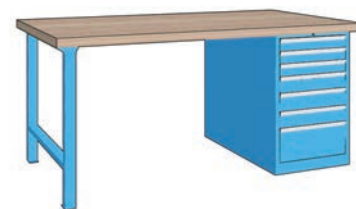

Tkn MAG-LINE

Distributori automatici • Armadi • Carrelli per utensili NC • **Banchi da lavoro** • Materiale suddivisione cassetti • Sgabelli e armadi di servizio •

Tkn MAG-LINE

**Banco da lavoro
con piano in faggio listellare**

Banco da lavoro con piano in faggio listellare, spessore 40 mm con bordi smussati. Con cassetteria a 7 cassetti, con altezza frontale 3x75 mm, 3x100 mm, 1x200 mm; estrazione parziale portata 100 Kg (27x36E). Fornito smontato.

Codice	€	Dimensioni LxPxH (mm)	Portata (Kg)	Colore
V150410005	---	1500x800x870	1500	Blu RAL 5015
V150410010	---	2000x800x870	900	Blu RAL 5015