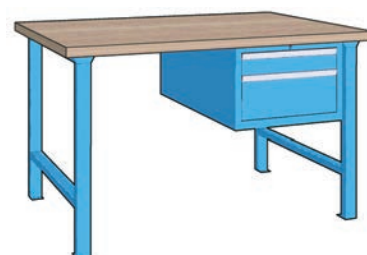

**Banco da lavoro
con piano in faggio listellare**

Banco da lavoro con piano in faggio listellare, spessore 40 mm con bordi smussati. Con cassetteria a 2 cassetti, altezza frontale 1x100 mm, 1x200 mm, estrazione parziale, portata 100 Kg. Fornito smontato.

Codice	€	Dimensioni LxPxH (mm)	Portata (Kg)	Colore
V150470005	---	1500x800x870	750	Blu RAL 5015
V150470010	---	2000x800x870	500	Blu RAL 5015