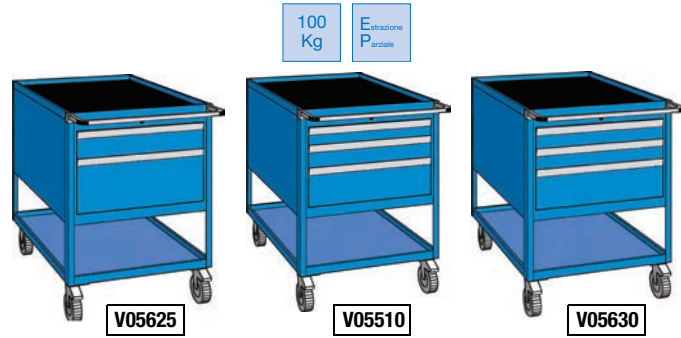

Armadio a cassetti 27x36E con ruote altezza 815 mm

Armadio per utensili a cassetti (27x36E) dimensione utile 459x612 mm, costruito in lamiera di acciaio con ruote. Dotato di: serratura con bloccaggio simultaneo di tutti i cassetti e di un meccanismo che consente l'apertura di un solo cassetto alla volta, maniglione per agevolare il posizionamento, top rivestito in gomma, ruote in nylon due girevoli con blocco e due fisse. Cassetti: sagomati e rinforzati, le pareti sono suddivise in unità (17 mm), il fondo forato per la disposizione dei divisori, scorrono su guide con cuscinetti a sfera, una vasta gamma di accessori per la suddivisione interna permette un utilizzo razionale del volume dei cassetti.

27 x 36E
75 Kg
Estrazione Parziale
Estrazione Totale

Finale Codice	V05625 2 cassetti €	V05510 3 cassetti €	V05630 3 cassetti €	N° cassetti	Altezza frontale cassetti (mm)	Estrazione cassetti	Portata cassetti (Kg)	Dimensione armadio LxPxH (mm)	Colore
0010	---			2	100-200 + ripiano	Totale	75	564x725x815	Blu RAL 5015
0005		---		3	50-100-150 + ripiano	Parziale (85%)	100	564x725x815	Blu RAL 5015
0010		---		3	50-100-150 + ripiano	Totale	75	564x725x815	Blu RAL 5015
0010			---	3	75-75-150 + ripiano	Totale	75	564x725x815	Blu RAL 5015

Armadio a cassetti 27x36E con ruote altezza 990 mm

Armadio per utensili a cassetti (27x36E) dimensione utile 459x612 mm, costruito in lamiera di acciaio con ruote. Dotato di: serratura con bloccaggio simultaneo di tutti i cassetti e di un meccanismo che consente l'apertura di un solo cassetto alla volta, maniglione per agevolare il posizionamento, tappetino millerighe, ruote in nylon due girevoli con blocco e due fisse. Cassetti: scorrono su guide con cuscinetti a sfera, una vasta gamma di accessori per la suddivisione interna permette un utilizzo razionale del volume dei cassetti.