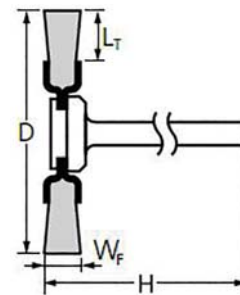

Microspazzole circolari con gambo ø 3 mm

Microspazzole circolari con gambo ø 3 mm, filo non ritorto, adatte a qualsiasi operazione di pulitura, sbavo e lucidatura su superfici piccole e di difficile accesso. Da utilizzare frontalmente lavorando con tutto lo spessore dei fili, molto flessibili per adattarsi al profilo del pezzo da lavorare. Le spazzole con setole naturali si utilizzano con paste per lucidare per ottenere un risultato ottimale. Utilizzabili con macchine ad albero flessibile, micromotori e macchine elettriche.

Applicazioni principali: tecnologia medica, industria orafa, industria elettrica, industria aerospaziale e costruzione di stampi e forme

Codice	€	Pz.	Foto	ø (D) (mm)	Materiale del filo	ø filo (mm)	Velocità max (gir/min)	W_F (mm)	L_T (mm)	H (mm)
L650450100	---	10		16	Acciaio	0.1	12.000	2	3	46
L650450200	---	10		19	Acciaio	0.1	12.000	2	5	46
L650450300	---	10		22	Acciaio	0.1	12.000	2	6	46
L650450400	---	10		32	Acciaio	0.1	12.000	2	10	46
L650450500	---	10		16	Acciaio inossidabile	0.1	12.000	2	3	46
L650450600	---	10		19	Acciaio inossidabile	0.1	12.000	2	5	46
L650450700	---	10		22	Acciaio inossidabile	0.1	12.000	2	6	46
L650450800	---	10		32	Acciaio inossidabile	0.1	12.000	2	10	46
L650450900	---	10		16	Ottone	0.1	12.000	2	3	46
L650451000	---	10		19	Ottone	0.1	12.000	2	5	46
L650451100	---	10		22	Ottone	0.1	12.000	2	6	46
L650451200	---	10		22	Sintetico al carburo di silicio	0.55	12.000	2	6	46

4

SPAZZOLE