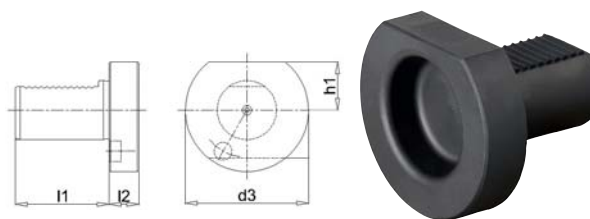

### Tampone VDI forma Z2 in plastica

DIN 69880

Tampone VDI in plastica forma Z2, codolo cilindrico.

**Applicazione:** chiusura degli slot VDI sulla torretta contro sporcizia e refrigerante.

Codice	€	VDI	h1 (mm)	d3 (mm)	l1 (mm)	l2 (mm)	Materiale	
C353170001	---	◇	30	28	68	71	16	plastica
C353170004	---	◇	40	32,5	83	83	20	plastica

Codice	€	VDI	h1 (mm)	d3 (mm)	l1 (mm)	l2 (mm)	Materiale	
C353170007	---	◇	50	35	98	98	20	plastica

**Getti, ugelli e tubi vedi prodotti a pag. 562-563**

### Bussola di riduzione per utensili con codolo cilindrico

Bussola di riduzione cilindrica E2-1 con grani di bloccaggio per utensili con codolo cilindrico, costruita in acciaio da cementazione temprata brunita (HRc 53-55), completamente rettificata.

### Bussola di riduzione con collare per utensili con codolo cilindrico

Bussola di riduzione con collare, grani di bloccaggio per utensili con codolo cilindrico, costruita in acciaio da cementazione temprata brunita (HRc 53-55), completamente rettificata.