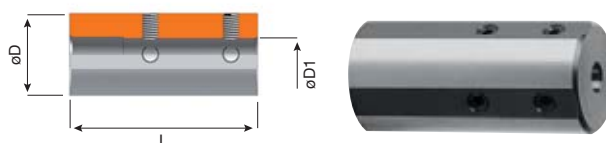

### Tampone VDI forma Z2 in plastica

DIN 69880

Tampone VDI in plastica forma Z2, codolo cilindrico.

**Applicazione:** chiusura degli slot VDI sulla torretta contro sporcizia e refrigerante.

Codice	€	VDI	h1 (mm)	d3 (mm)	l1 (mm)	l2 (mm)	Materiale	
C353170001	---	◇	30	28	68	71	16	plastica
C353170004	---	◇	40	32,5	83	83	20	plastica

Codice	€	VDI	h1 (mm)	d3 (mm)	l1 (mm)	l2 (mm)	Materiale	
C353170007	---	◇	50	35	98	98	20	plastica

**Getti, ugelli e tubi vedi prodotti a pag. 562-563**

### Bussola di riduzione per utensili con codolo cilindrico

Bussola di riduzione cilindrica E2-1 con grani di bloccaggio per utensili con codolo cilindrico, costruita in acciaio da cementazione temprata brunita (HRc 53-55), completamente rettificata.

### Bussola di riduzione con collare per utensili con codolo cilindrico

Bussola di riduzione con collare, grani di bloccaggio per utensili con codolo cilindrico, costruita in acciaio da cementazione temprata brunita (HRc 53-55), completamente rettificata.